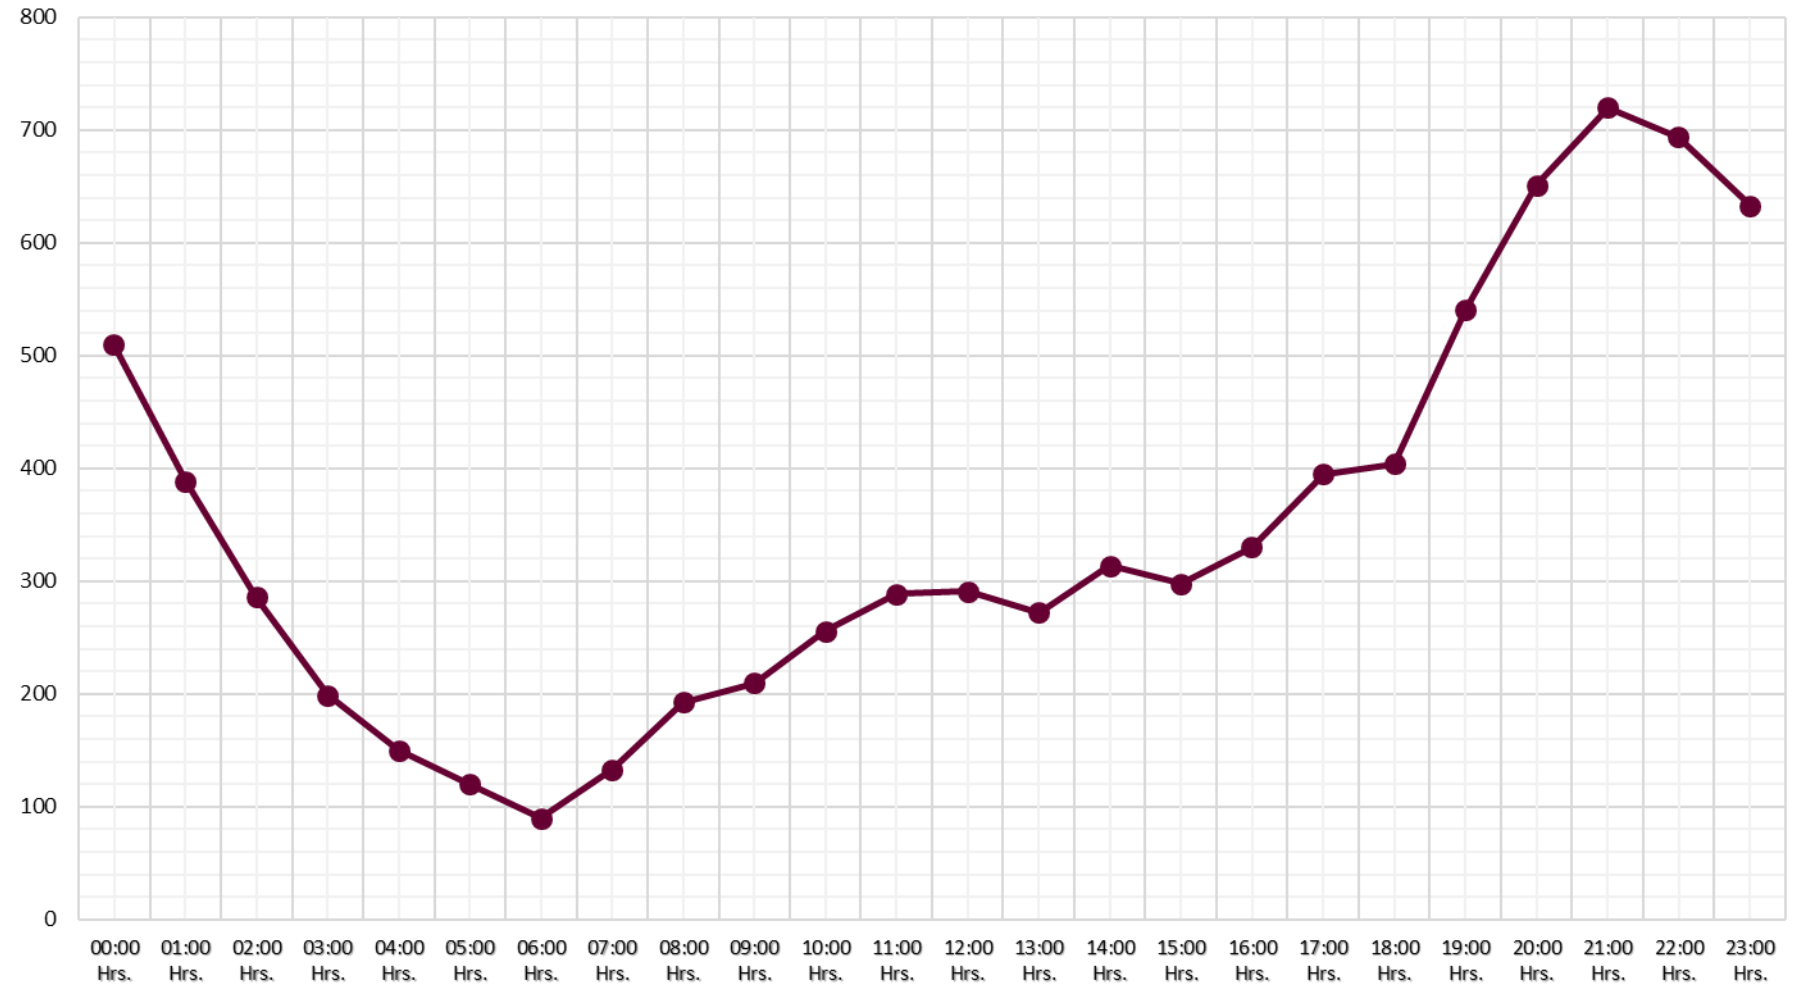

50 Municipios con DAVGM Violencia contra la Mujer

Hora	Total
00:00 Hrs.	510
01:00 Hrs.	389
02:00 Hrs.	286
03:00 Hrs.	199
04:00 Hrs.	150
05:00 Hrs.	120
06:00 Hrs.	90
07:00 Hrs.	133
08:00 Hrs.	193
09:00 Hrs.	210
10:00 Hrs.	256
11:00 Hrs.	289
12:00 Hrs.	291
13:00 Hrs.	272
14:00 Hrs.	314
15:00 Hrs.	298
16:00 Hrs.	330
17:00 Hrs.	395
18:00 Hrs.	404
19:00 Hrs.	541
20:00 Hrs.	651
21:00 Hrs.	720
22:00 Hrs.	694
23:00 Hrs.	633

Comportamiento por Hora del día