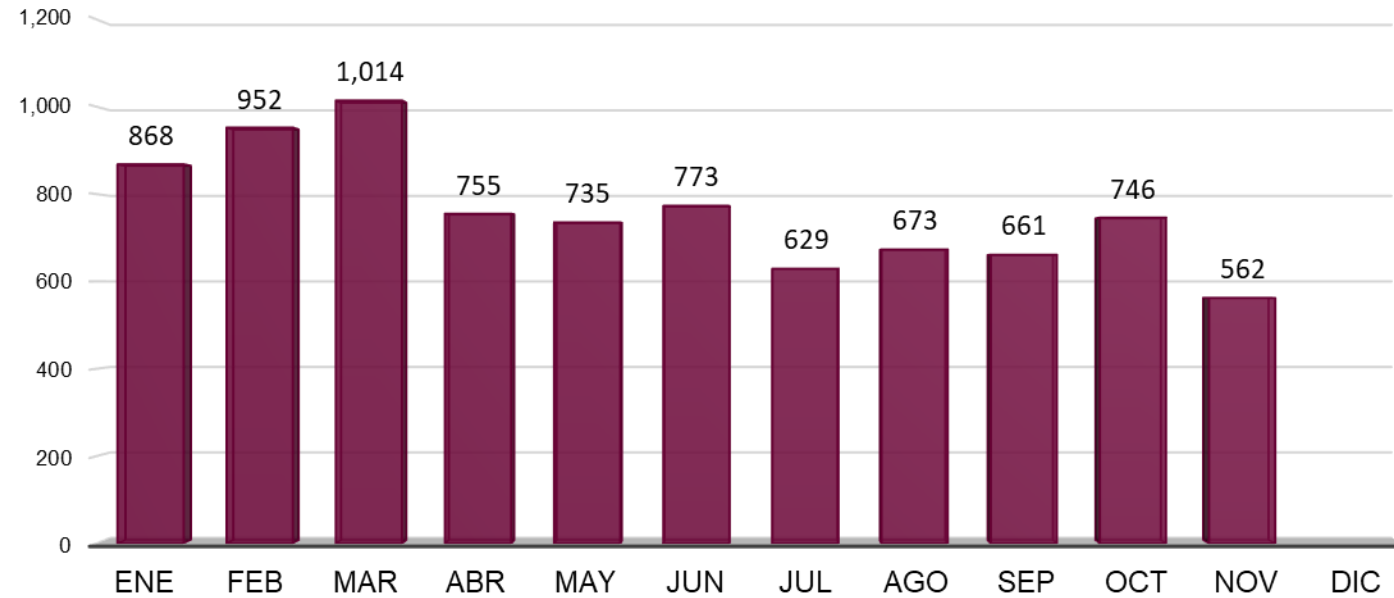

## **Violencia contra la Mujer 50 Municipios con DAVGM**

Enero – Noviembre, 2020

# 50 Municipios con DAVGM Violencia contra la Mujer

Total de reportes: 8,368

## Comportamiento por Mes

	Ene	Feb	Mar	Abr	May	Jun	Jul	Ago	Sep	Oct	Nov	Dic	Total
Violencia contra la mujer	868	952	1,014	755	735	773	629	673	661	746	562	-	<b>8,368</b>