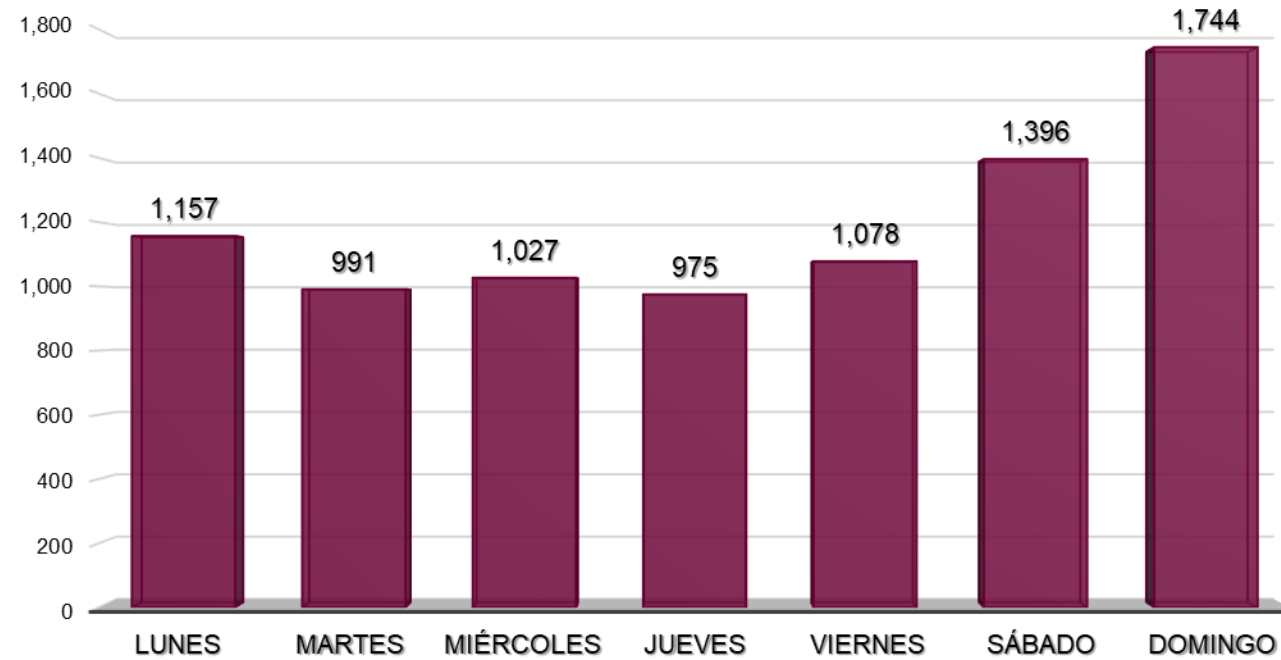

50 Municipios con DAVGM

Violencia contra la Mujer

Comportamiento por Día de la semana

	Lunes	Martes	Miércoles	Jueves	Viernes	Sábado	Domingo	Total
Día de la semana	1,157	991	1,027	975	1,078	1,396	1,744	8,368