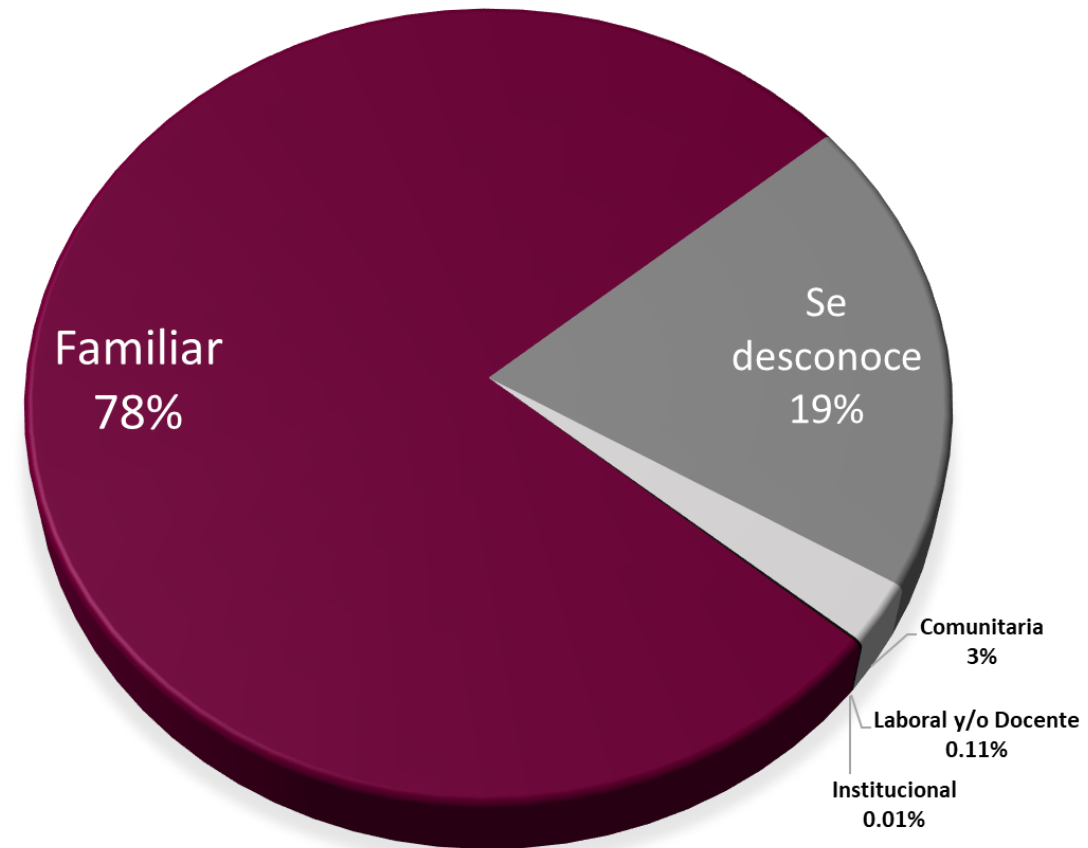

50 Municipios con DAVGM Violencia contra la Mujer

Modalidad de la Violencia

	Modalidad	Total
1	Familiar	6,514
2	Se desconoce	1,633
3	Comunitaria	211
4	Laboral y/o Docente	9
5	Institucional	1